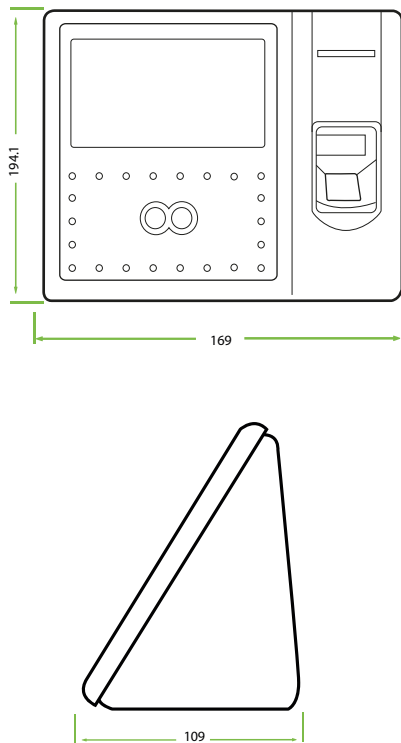

Especificaciones

Pantalla	Touch de 4.3 Pulgadas
Capacidad de Rostros	3.000
Capacidad de Huellas Digitales	4.000
Capacidad de Tarjetas	10.000 (Opcional)
Capacidad de Registros	100.000
Comunicación	TCP/IP, RS232/485, USB-Host, Wi-Fi (Opcional)
Funciones Estándar	Cambio Automático de Estado, Búsqueda Self-Service, Código de Trabajo, SMS, Horario de Verano, Entrada T9, ID de 9 Dígitos, Timbre Programado, Foto ID
Interfaz de Control de Acceso	Cerradura Eléctrica, Sensor de Puerta, Botón de Salida, Alarma
Wiegand	Salida
Funciones Opcionales	Tarjeta ID/MIFARE, 3G, ADMS, Batería de reserva de 2.000 mAh
Fuente de Alimentación	12V 3A
Temperatura de Operación	0°C a 45°C
Humedad de Operación	20% - 80%
Dimensiones	194.1 x 169 x 109 mm
Peso del Paquete	1.6 Kg

Dimensiones

Diagrama de Aplicación

ZKTeco Latinoamérica

German Centre 3-2-02, Av. Santa Fe No. 170, Lomas de Santa Fe, Álvaro Obregón, 01210 México D.F.

(52) 55 - 5292 8418

www.zktecolatinoamerica.com

Derechos de Autor © 2017, ZKTeco CO, LTD. Todos los derechos reservados.