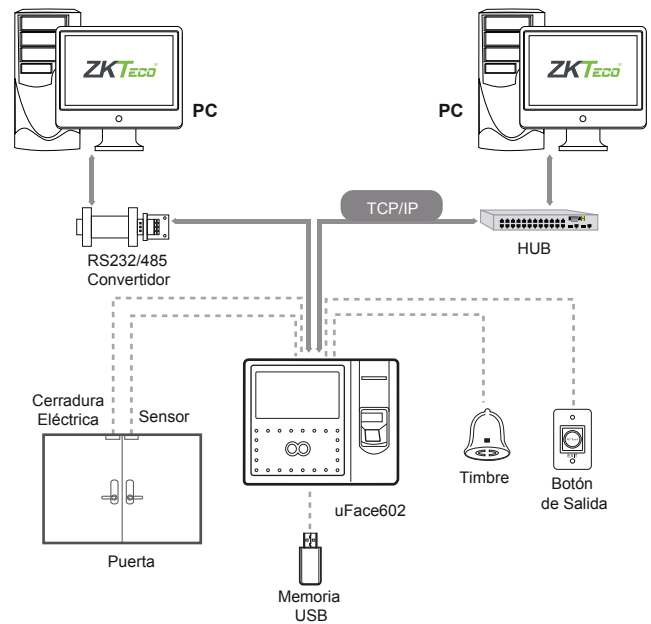

uFace602

Terminal Multi-Biométrica para Gestión de Asistencia y Control de Acceso

ZKTeco ha lanzado la terminal Múlti-Biométrica uFace602 para gestión de tiempo y asistencia además de aplicaciones de control de acceso, la cual soporta hasta 3.000 plantillas de rostros, 4.000 de huellas digitales y 10.000 tarjetas (opcional). Está equipada con la última plataforma de hardware y algoritmo de ZKTeco, que proporciona a los clientes, una interfaz de usuario más intuitiva y fácil de utilizar. Con el avanzado algoritmo para rostro y la tecnología múlti-biométrica, el nivel de seguridad de las verificaciones es mucho mayor.

Especificaciones

Pantalla	Touch de 4.3 Pulgadas
Capacidad de Rostros	3.000
Capacidad de Huellas Digitales	4.000
Capacidad de Tarjetas	10.000 (Opcional)
Capacidad de Registros	100.000
Comunicación	TCP/IP, RS232/485, USB-Host, Wi-Fi (Opcional)
Funciones Estándar	Cambio Automático de Estado, Búsqueda Self-Service, Código de Trabajo, SMS, Horario de Verano, Entrada T9, ID de 9 Dígitos, Timbre Programado, Foto ID
Interfaz de Control de Acceso	Cerradura Eléctrica, Sensor de Puerta, Botón de Salida, Alarma
Wiegand	Salida
Funciones Opcionales	Tarjeta ID/MIFARE, 3G, ADMS, Batería de reserva de 2.000 mAh
Fuente de Alimentación	12V 3A
Temperatura de Operación	0°C a 45°C
Humedad de Operación	20% - 80%
Dimensiones	194.1 x 169 x 109 mm
Peso del Paquete	1.6 Kg

Dimensiones

Diagrama de Aplicación

ZKTeco Latinoamérica

German Centre 3-2-02, Av. Santa Fe No. 170, Lomas de Santa Fe, Álvaro Obregón, 01210 México D.F.

(52) 55 - 5292 8418

www.zktecolatinoamerica.com

Derechos de Autor © 2017, ZKTeco CO, LTD. Todos los derechos reservados.